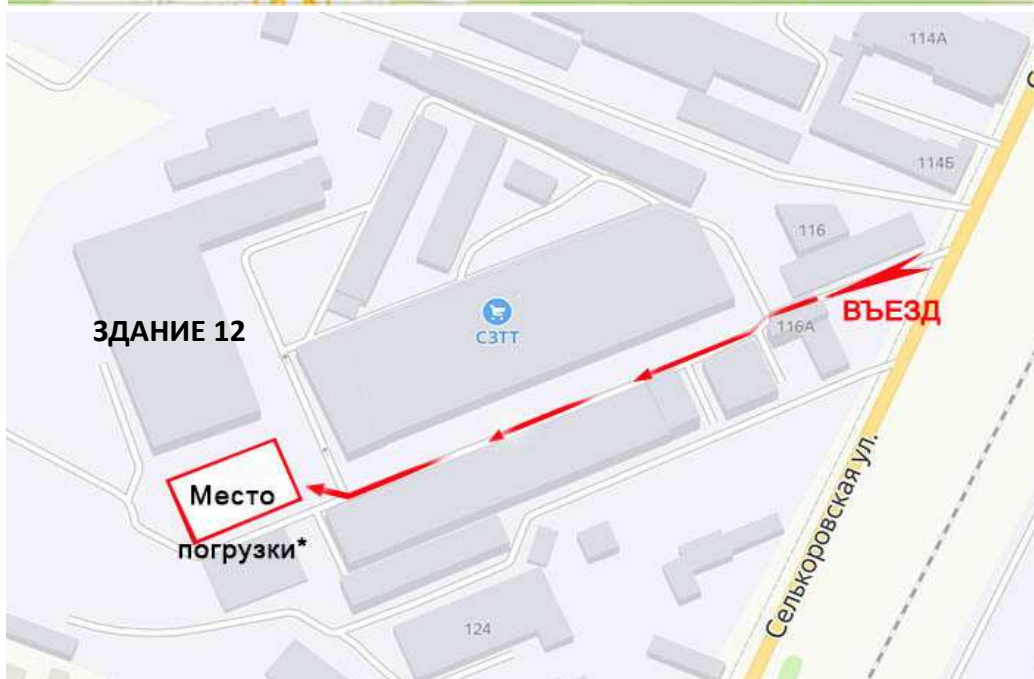

Памятка грузополучателя ОАО «СЗТТ», ул. Селькоровская, 116,а

1. Въезд на территорию завода осуществляется через транспортную проходную со стороны ул. Селькоровская (**Въезд** на схеме).
2. Стоянка машин грузополучателей под погрузку разрешена напротив здания №12 на площадке погрузки (место погрузки).
3. Выдача груза производится по доверительному письму транспортной компании на забор груза или по доверенности на водителя (при себе иметь паспорт).